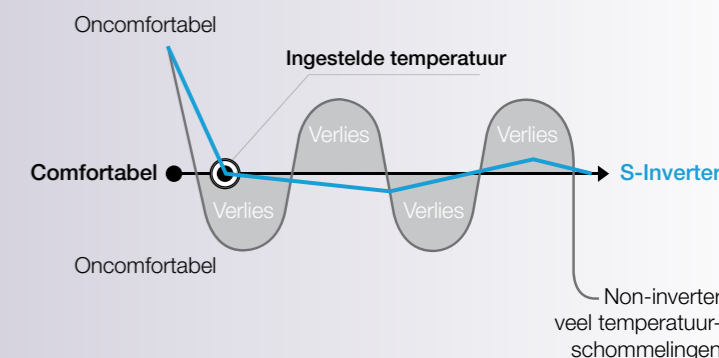

SAMSUNG

klimaatbeheersing

Console vloermodel

De console is een stijlvol vloermodel met een klassiek, tijdloos design. Dankzij de unieke twee-zijdige luchtuitlaat voor koelen en verwarmen geniet u een hoog comfort, 24 uur per dag. Voel je werkelijk comfortabel met Samsung.

S INVERTER

Drie belangrijke features nader toegelicht

S-inverter

De gelijkstroom s-inverter systemen kunnen het vermogen stapsgewijs aanpassen. Zodra de ingestelde temperatuur is bereikt speelt de inverter soepel in op ieder gering temperatuursverschil. Zo hebt u minder temperatuurschommelingen en meer comfort in minder tijd in vergelijking tot conventionele systemen. Het grootste voordeel is wellicht de energiezuinigheid van de inverter aangezien het systeem het grootste deel van het jaar in deellast draait.

2-zijdige luchtuitlaat voor koelen en verwarmen

De luchtuitworp wordt automatisch aangepast aan de werkingsmodus (koelen/ verwarmen). In koelstand wordt de lucht aan de bovenzijde uitgeblazen. In verwarmingsstand doet de unit dit via het rooster aan de onderzijde. Uw ruimte wordt zo sneller en gelijkmatiger op temperatuur gebracht, of u nu koelt of verwarmt. Geniet van meer comfort met de console van Samsung.